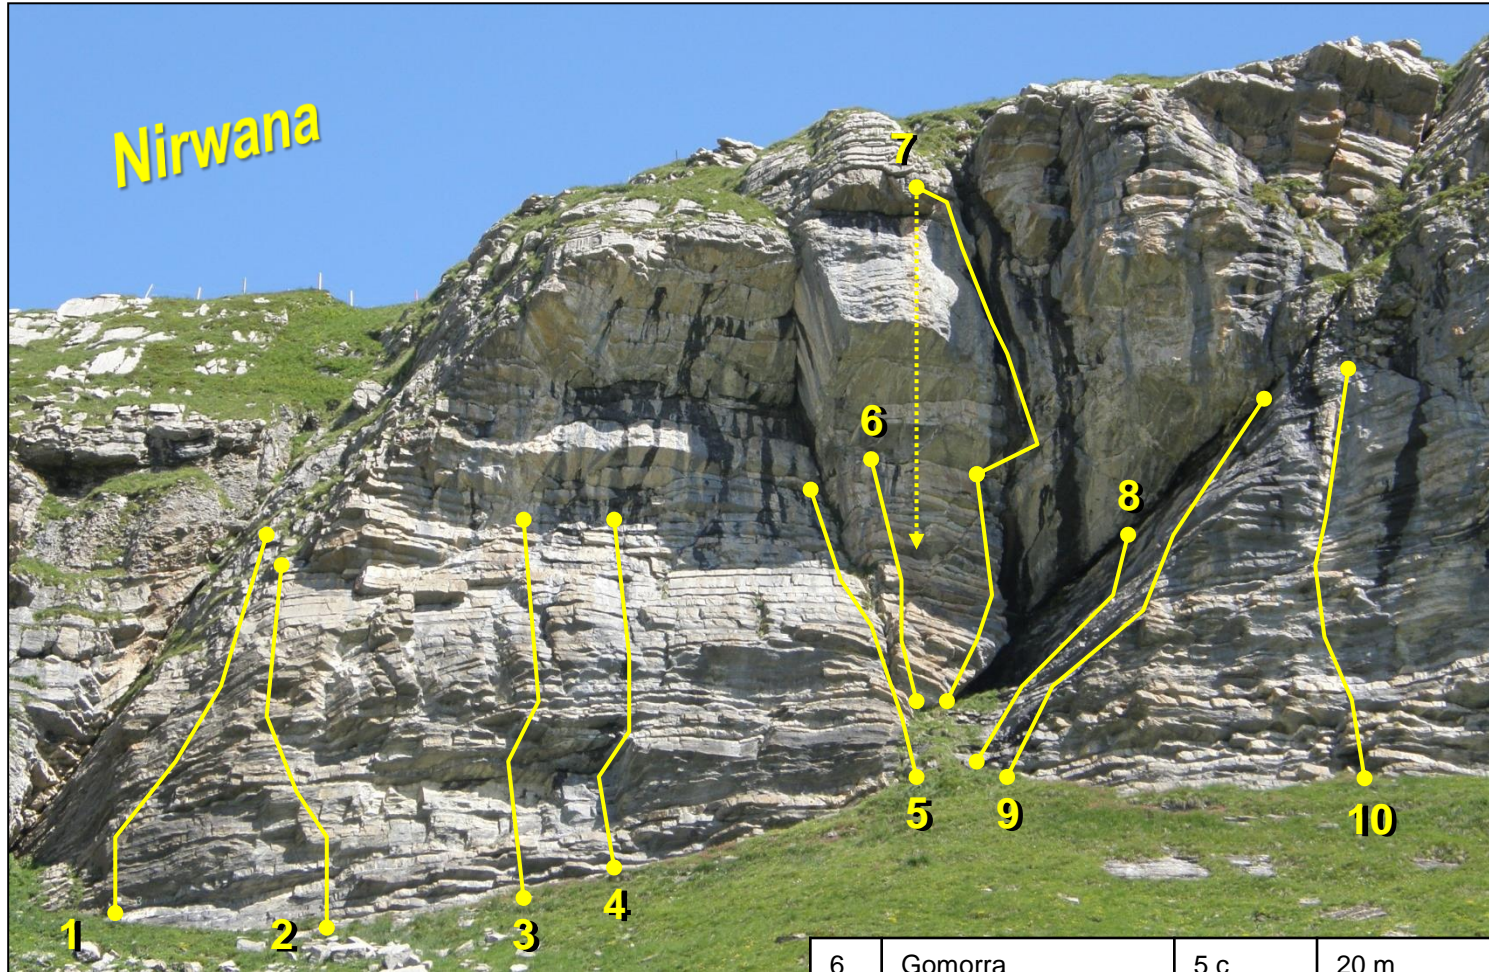

Topo 11 Sektor 3

1	Salamander	4 b	25 m
2	Tschitschibocker	5 c +	22 m
3	Orakel	5 c	25 m
4	Harafatz	5 c	25 m
5	Sodom	4 a	20 m

6	Gomorra	5 c	20 m
7	Nirwana, 2. SL, Abseiler 45 m !	6 a 6 a +	20 m 25 m
8	Höll	3 b	15 m
9	Himmel	3 c	20 m
10	Starchstrom	6 b	25 m