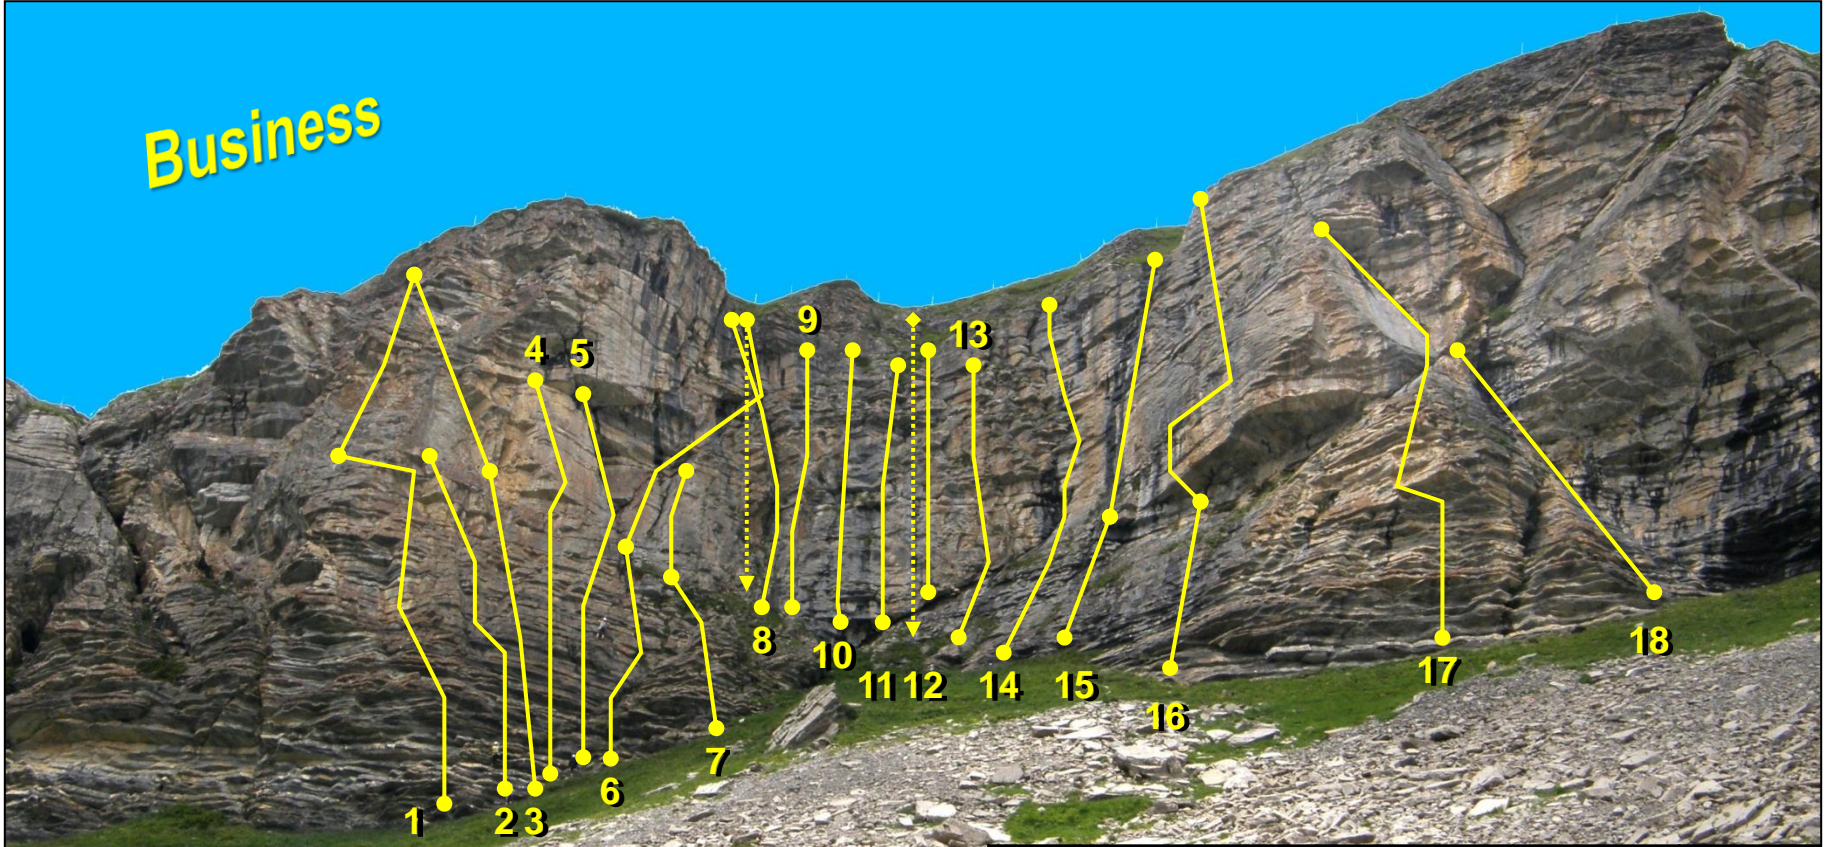

Business

1	Adventure Factory, 2 SL	5 c +	50 m
2	Ruedi-Helen	5 b	25 m
3	Bärgfridä, 2 SL	5 c / 6 b	50 m
4	Posthuis	6 b	30 m
5	Tecnica	5 c	30 m
6	Bonistock, 2 SL, Abseiler 30 m	4 a / 5 a	50 m
7	Glogghuis, 2 SL	3 c / 5 c	35 m
8	Gänterli	5 c +	30 m
9	Wysi Pfyler	5 c +	25 m

10	Vreni	6 a	25 m
11	Sportbahnen, Abseiler 30 m	6 a	25 m
12	Peak Bergsport, Abseiler 30 m	6 a +	25 m
13	Distelboden	6 a	30 m
14	Buchers Stägli	6 a +	35 m
15	Fruttli, 2 SL	5 b / 7 a	40 m
16	El Corazon, 2 SL	5 a / 6 c	40 m
17	Armä Kurt	6 a +	35 m
18	Ursi spezial	4 a	23 m