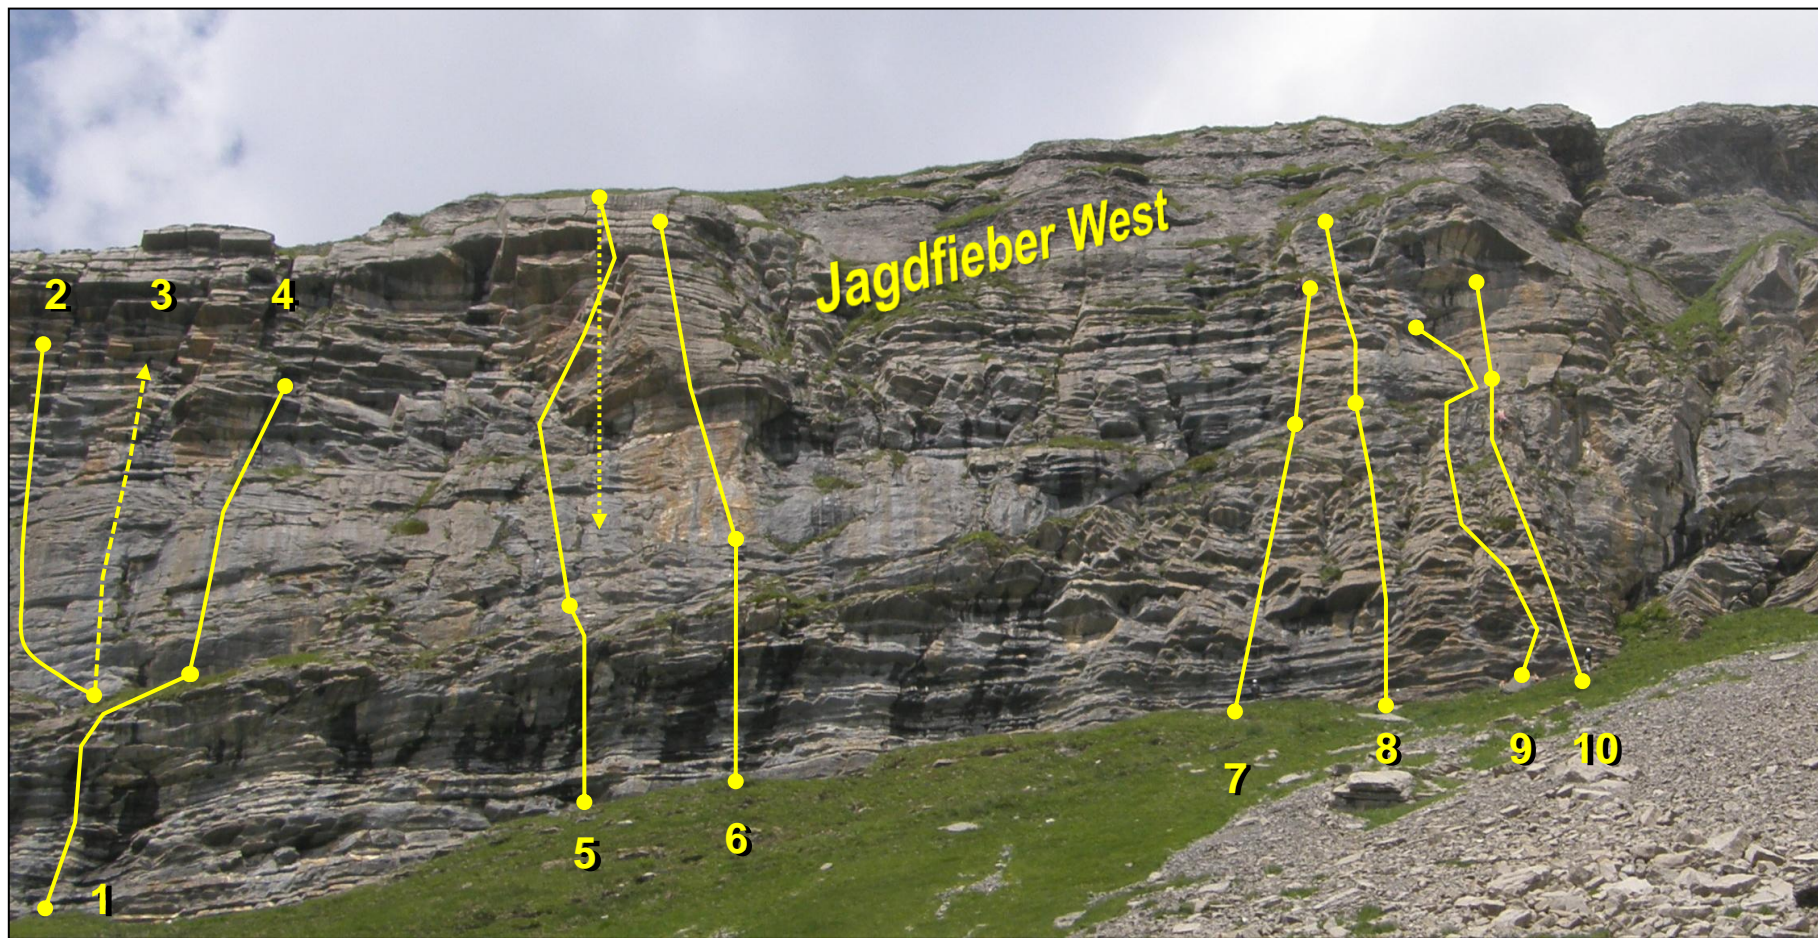

Topo 14 Sektor 4

1	Zuägang	6 a +	20 m
2	Edelwiis	6 b	25 m
3	Projekt		
4	Gloggäbluämä	6 b +	20 m
5	Steimandli, 2 SL	6 a + / 6 a	55 m

6	Steihustoast, 2 SL	6 b	55 m
7	Jager, 2 SL	5 c +	45 m
8	Hochsitz, 2 SL	5 c +	50 m
9	Adlerhorst	4 c	35 m
10	Gemstürmli, 2 SL	5 c / 6 a +	40 m