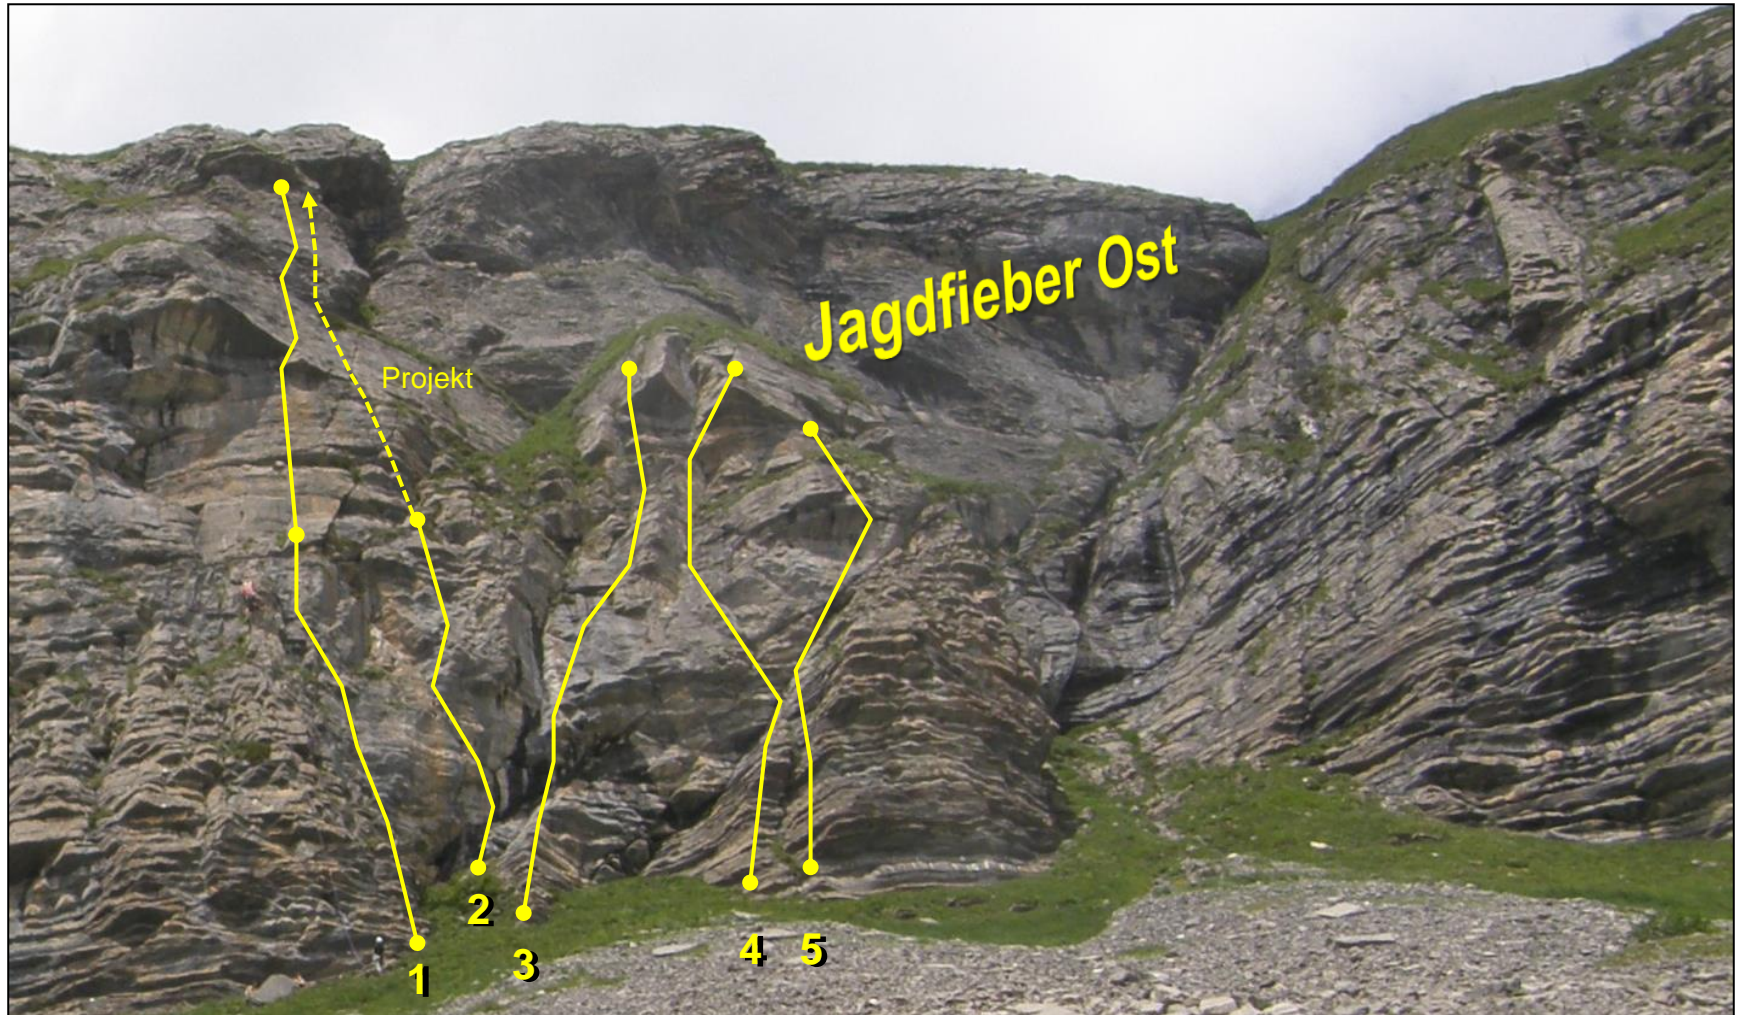

Topo 15 Sektor 4

1	Weidmannsheil, 2 SL	6 b	50 m
2	Keiler	7 a	25 m
3	Steigeiss	6 b	35 m
4	Hasi	6 a	35 m

5	Bärgfink	5 c	30 m