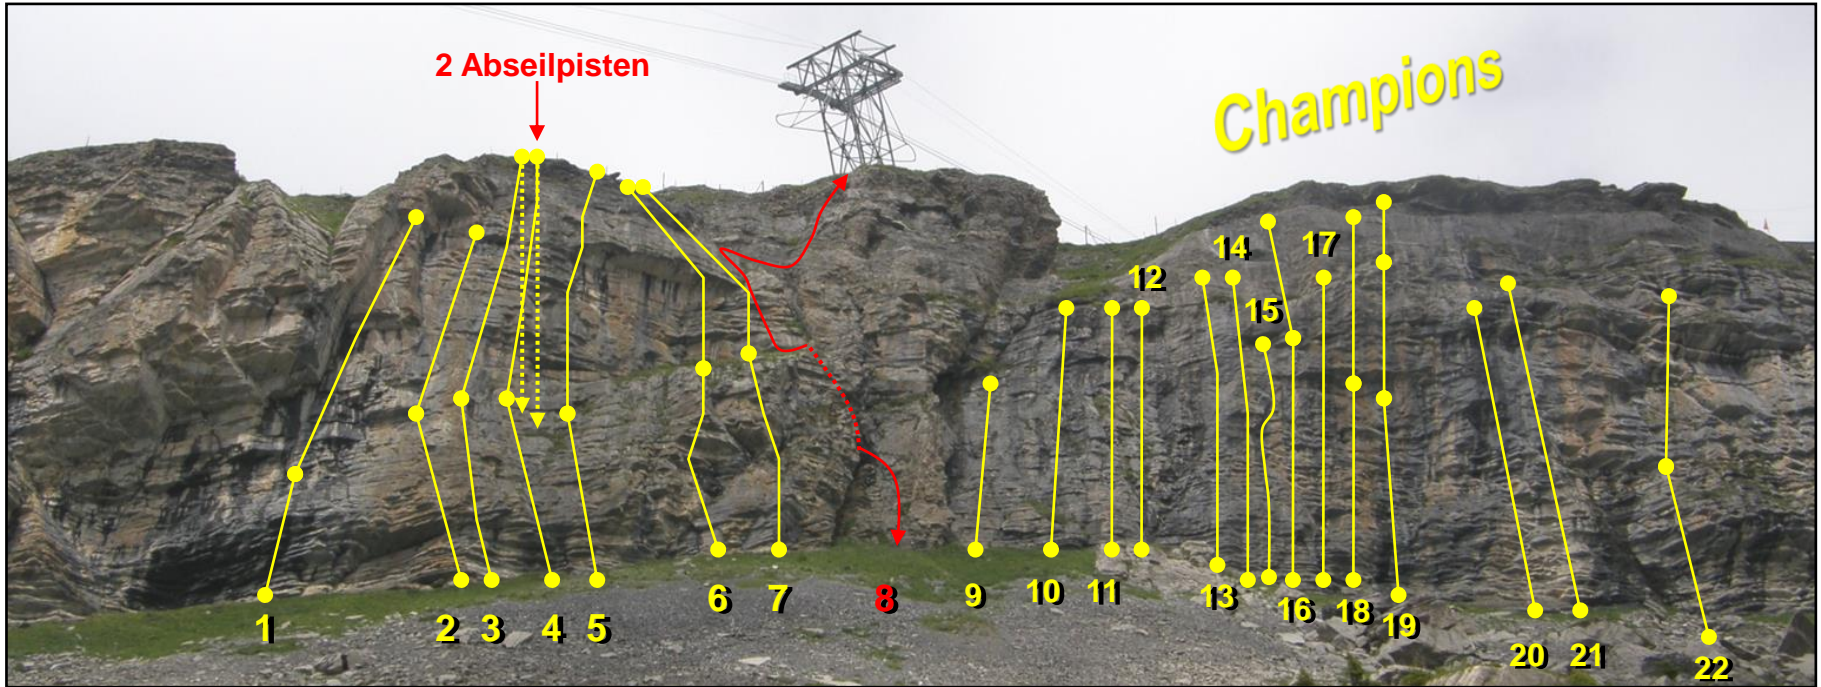

Topo 15 Sektor 4

1	Weidmannsheil, 2 SL	6 b	50 m
2	Keiler	7 a	25 m
3	Steigeiss	6 b	35 m
4	Hasi	6 a	35 m

5	Bärgfink	5 c	30 m

Topo 16 Sektor 5

1	Adventure Factory, 2 SL	5 c +	50 m
2	Herbstzytlose, 3 SL	5 c + / 5 c / 4 b	60 m
3	Panoramalift, 3 SL	5 c + / 6 b / 5 c	50 m
4	Luisbuüb, 2 SL	5 b / 4 a	50 m
5	Umwäg, 1 SL	5 a	15 m
6	Höhlengnom, 1 SL	5 c	20 m
7	Luzifer, 1 SL	6 a +	25 m

Topo 18 Sektor 6

1	Eiselin Sports Heaven, 2 SL	6 b / 6 c	45 m
2	Tobago, 2 SL	5c + / 6a	45 m
3	Gemsy, 2 SL, Durchstieg, Abseilpiste 50 m	5c+/6a+	50 m
4	Steiruitä, 2 SL, Durchstieg, Abseilpiste 50 m	6a+ / 6b	50 m
5	Eiselins Fyrabig, 2 SL	6a+ / 6b	50 m
6	Borhogge Steffi, 2 SL	4 c / 5 a	50 m
7	Shalom, 2 SL	5c+ / 4c	45 m
8	Fruttli-Klettersteig		60 m
9	Akelei	5 c	20 m
10	Steichuiz	6 a	25 m
11	Sagähans	6 a +	25 m