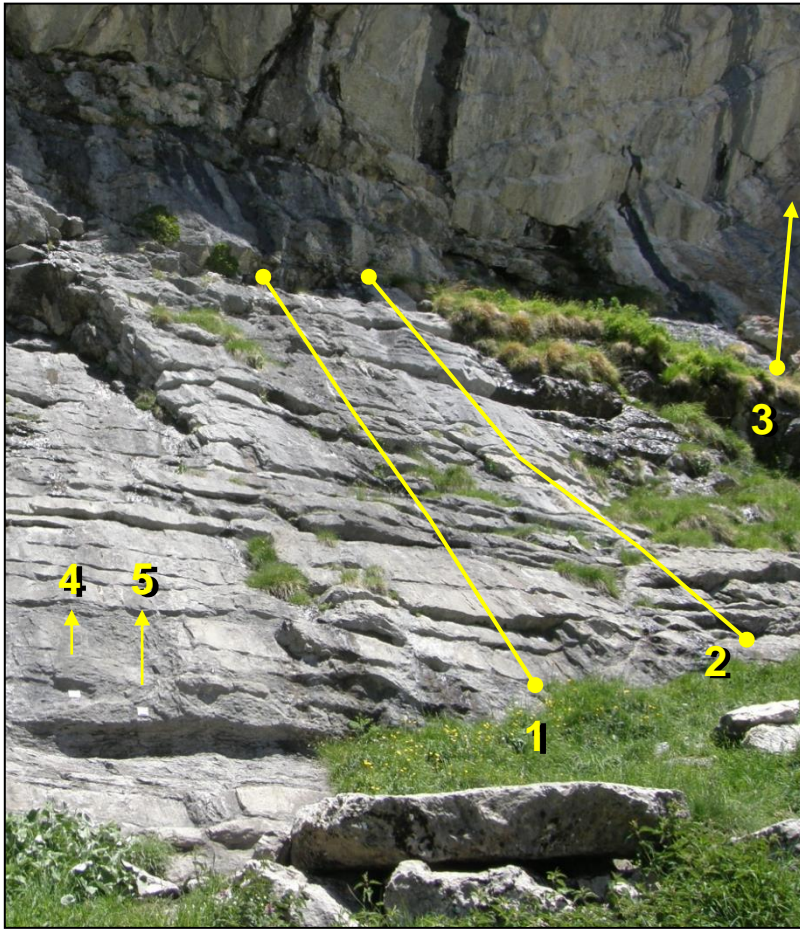

Topo 7 Sektor 1

1	Wassertröpfli	3 b	15 m
2	Sturzbächli	3 c	15 m
3	Schneefrässer	6 a +	12 m
4	Schneeluft	Topo 6	
5	Bananasplit	Topo 6