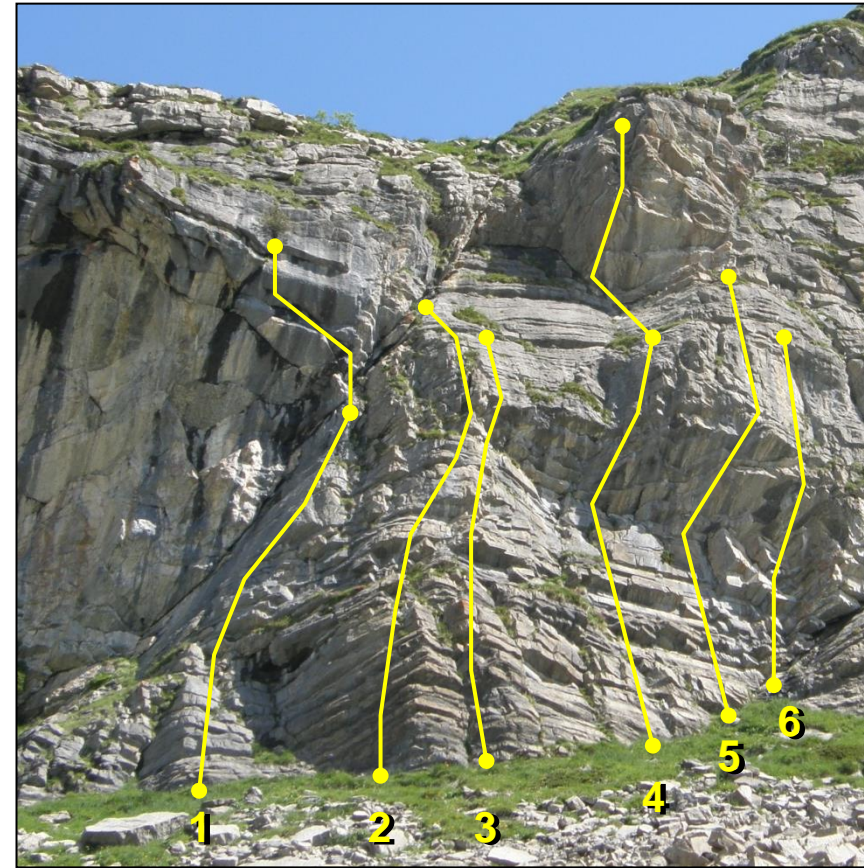

Topo 8 Sektor 2

1	Chneiweschibä/Dach, 2 SL	5 a / 6 b	25 m / 15 m
2	Cyrrill	4 c	30 m
3	Blitz	5 c	30 m
4	Donner, 2 SL	6 a / 6 a +	30 m / 15 m
5	Rägäbogä	6 b	27 m
6	Näbelhagel	6 c	25 m