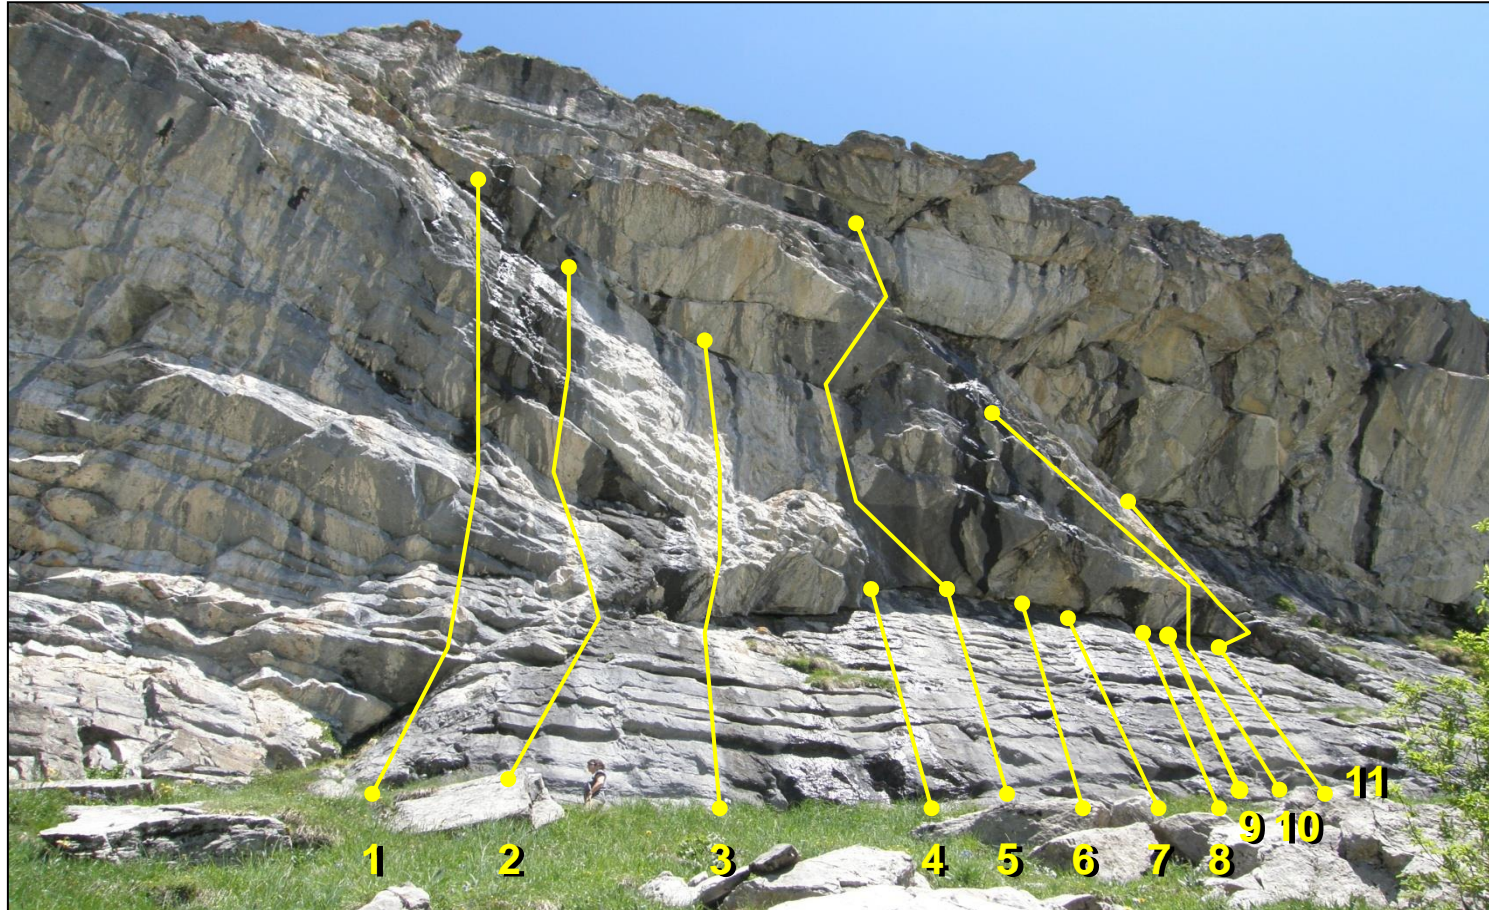

Topo 6 Sektor 1

1	Melkäli	6 c	25 m
2	Heiliggeischt	6 a +	25 m
3	Poltergeischt	7 a +	20 m
4	Judihui	3 c	12 m
5	Nasäwasser, 2 SL	3 c / 6 c	12 m / 18 m
6	Halbzyt	3 c	12 m

7	Uisbruch	3 b	12 m
8	Schneeschemelzi	3 b	12 m
9	Sunntigföhn	3 a	12 m
10	Schneeluft	5 b	25 m
11	Bananasplit, 2 SL	3 b / 4 c	12 m / 18 m