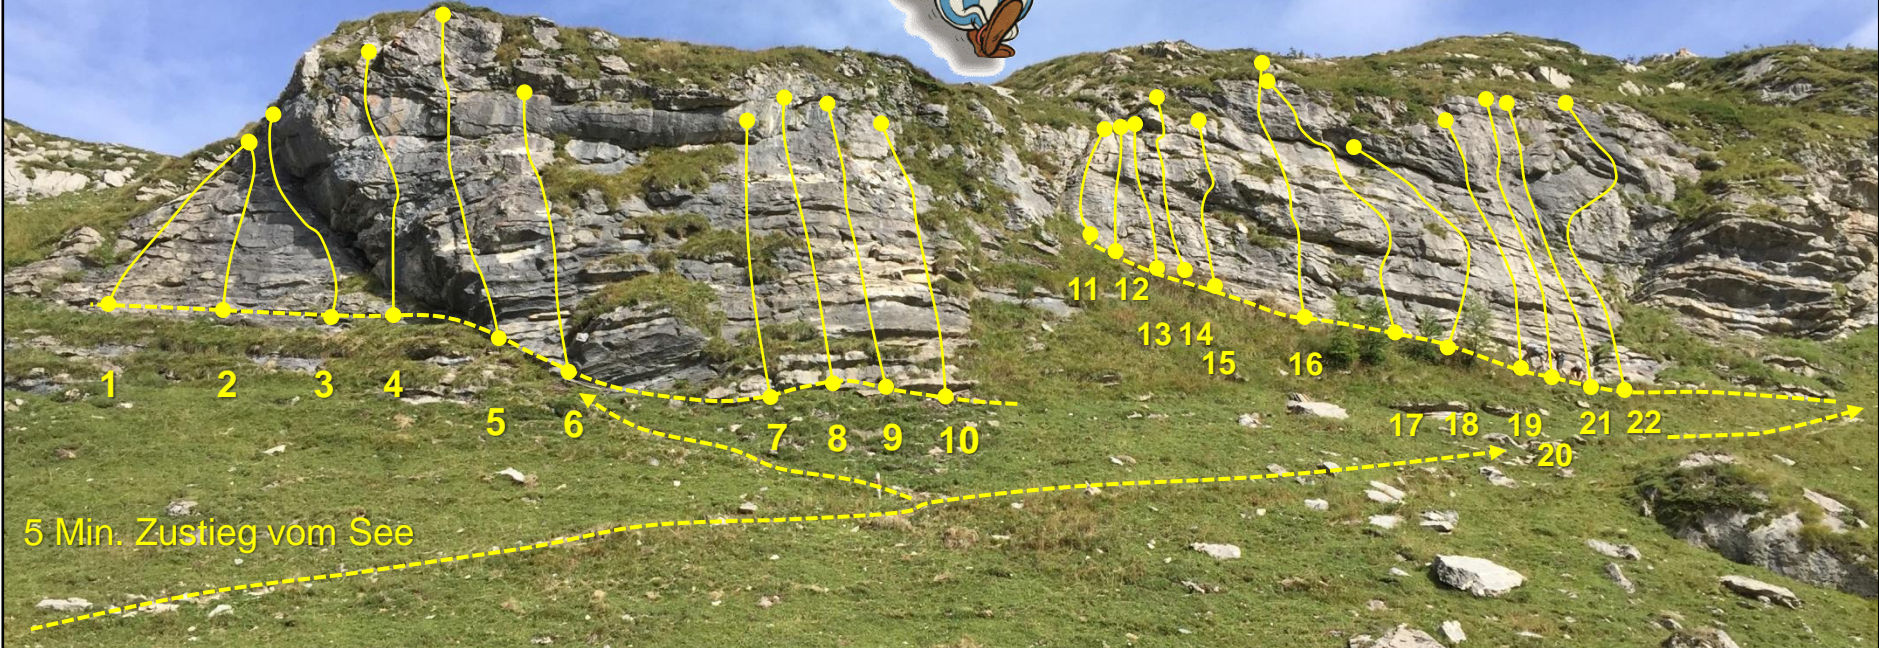

16

17

18

19

Infotafel

Kidsland

Sektor 1

5 Min. Zustieg vom See