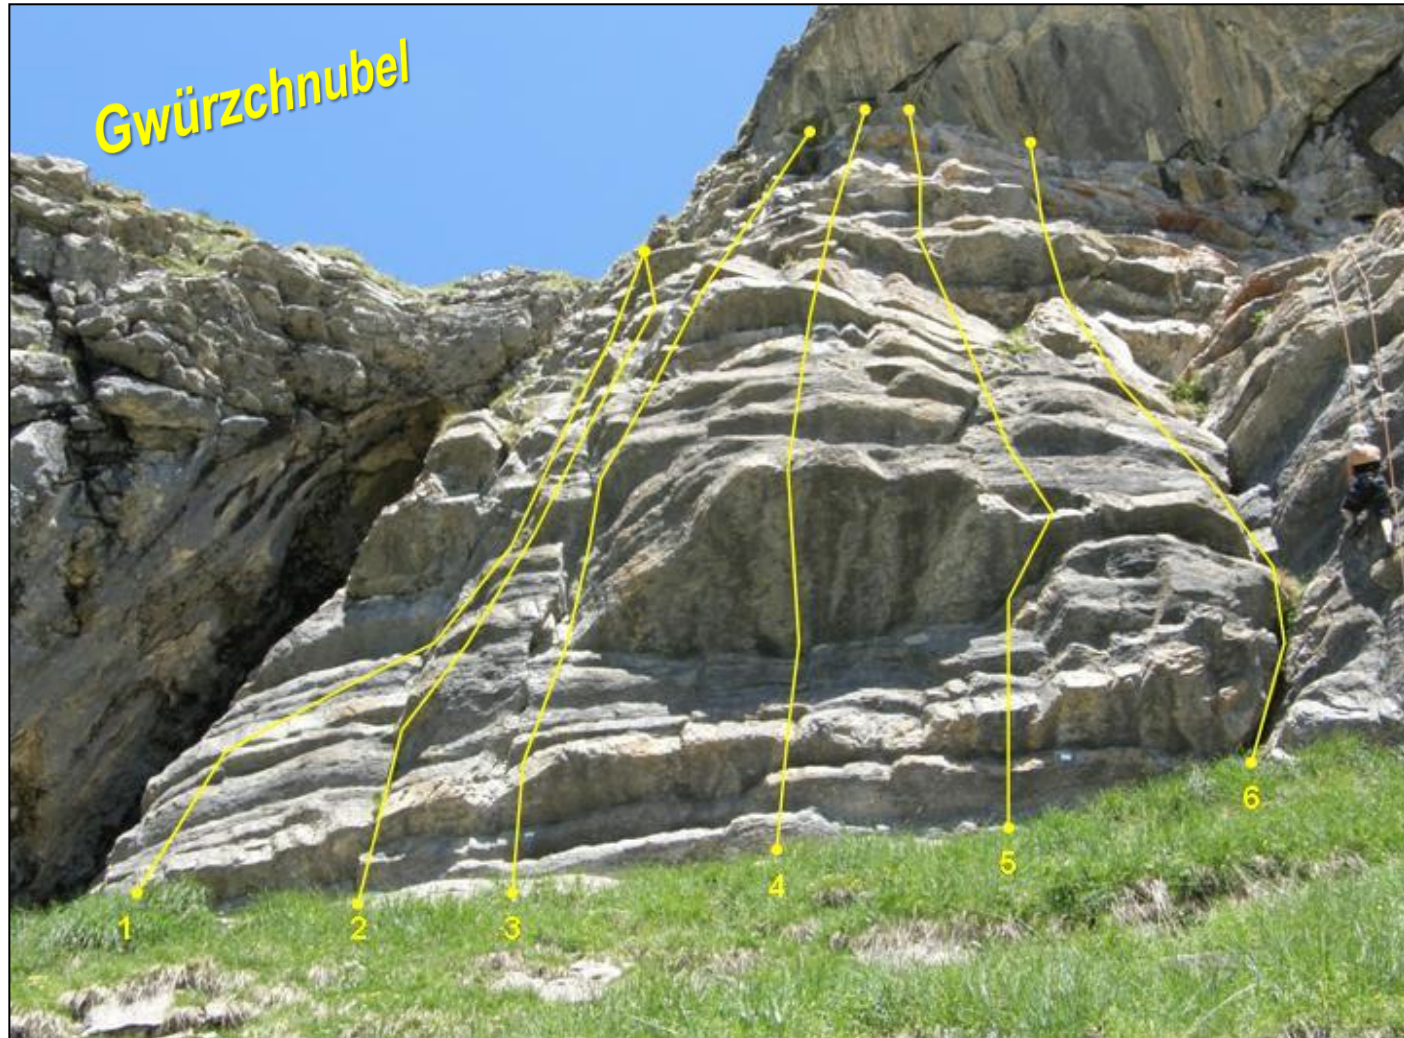

Topo 4 Sektor 1

1	Majoran	3 c	20 m
2	Thymian	5 a	18 m
3	Basilikum	5 a	20 m

4	Safran	6 a (2pa)	20 m
5	Paprika	5 c +	20 m
6	Salz + Pfäffer	4 c	20 m