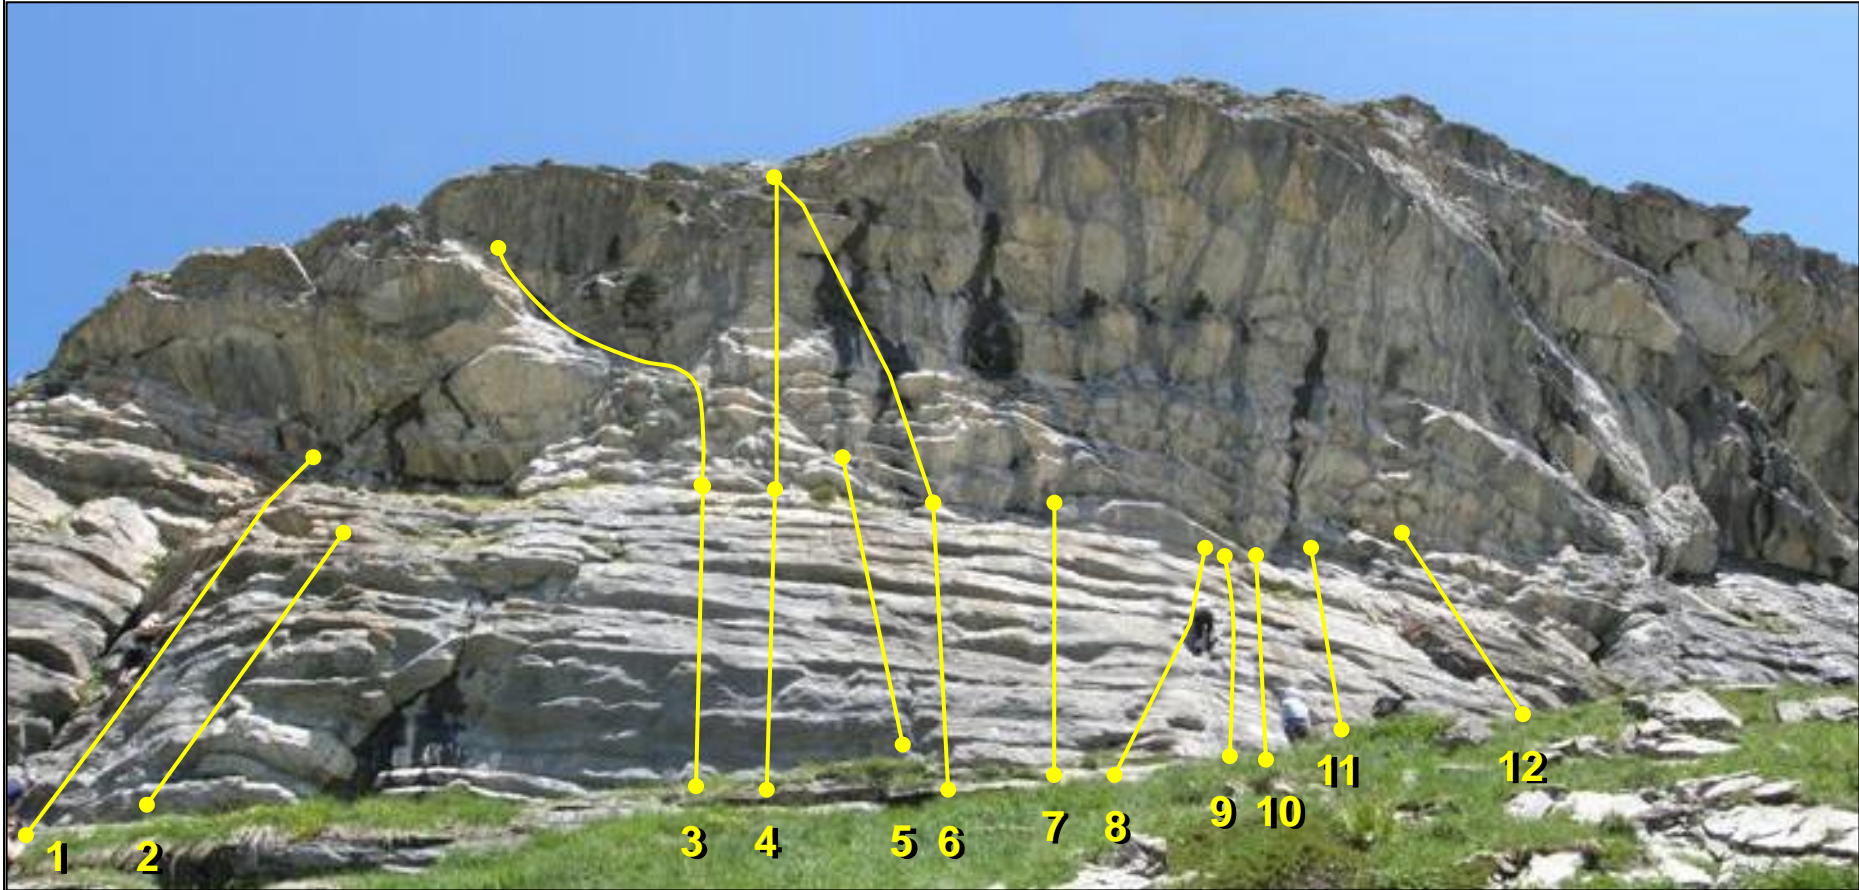

Topo 5 Sektor 1

1	Minisplit	5 b	15 m
2	So So	5 c	10 m
3	Chindlifrässer, 2 SL	5c / 6 a	15 m / 15 m
4	Strubäli / Chopf, 2 SL	5 b / 7 b	15 m / 15 m
5	Zwärgli	5 b	15 m
6	Leiterli / Titlis, 2 SL	4 c / 7 b	15 m / 15 m

7	Langarm	4 b	10 m
8	Stägli	4 a	10 m
9	Mini	4 b	10 m
10	diä Churz	3 b	10 m
11	Chasperli	3 a	10 m
12	Hop de Bäsä	3 b	10 m