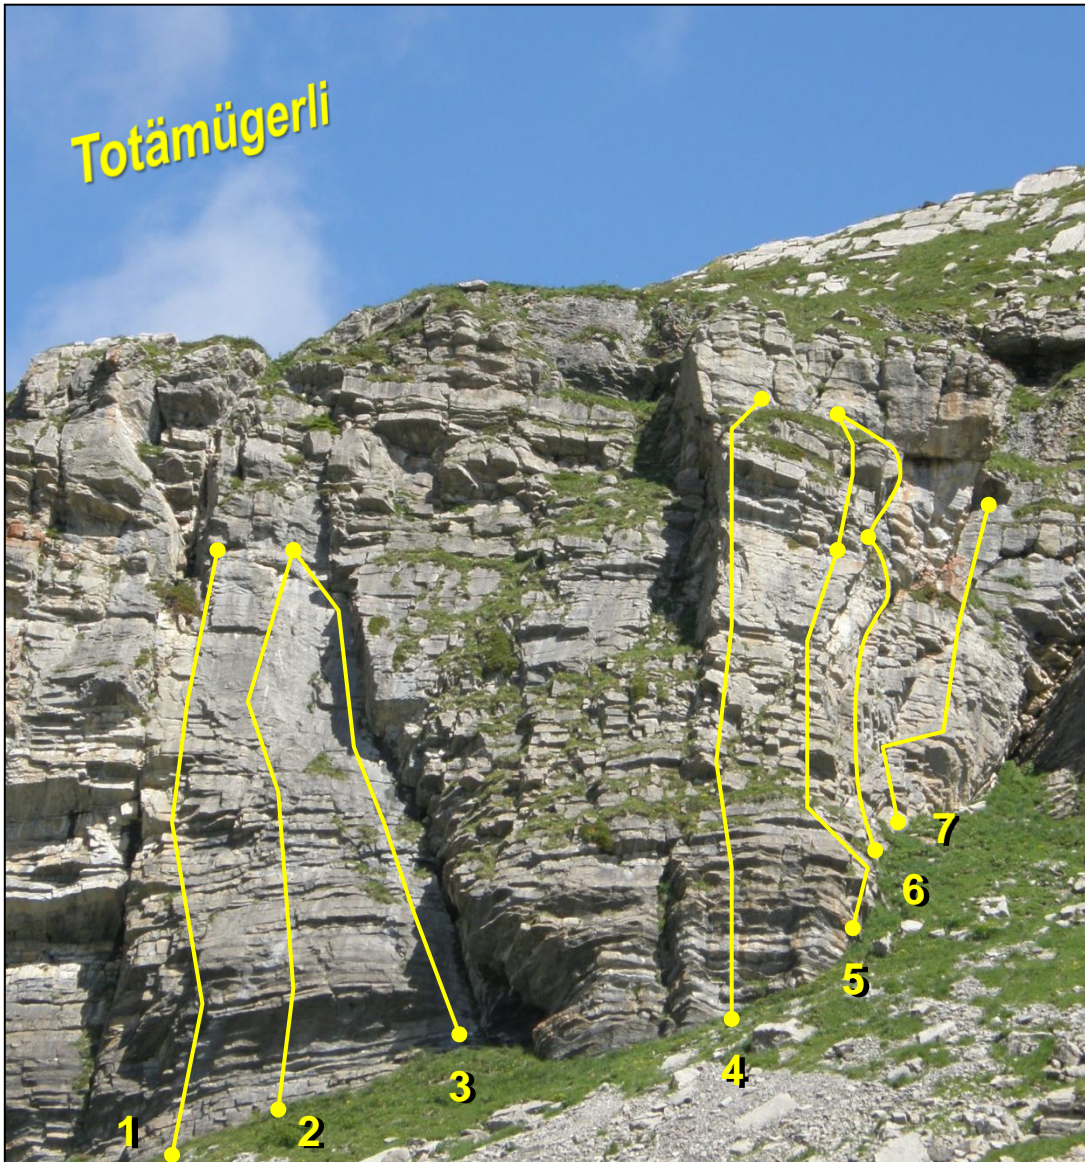

Topo 10 Sektor 2

1	Heiwrächä	6 a	30 m
2	Burditräger	6 a +	30 m
3	Blächawäg	5 b	30 m
4	Totämügerli	5 c	40 m
5	Schöppälimunggi, 2 SL	4 b 5 c	25 m 10 m
6	Holderbäseler, 2 SL	5 a, 6 a	30 m
7	Züberlihoger	5 c	25 m