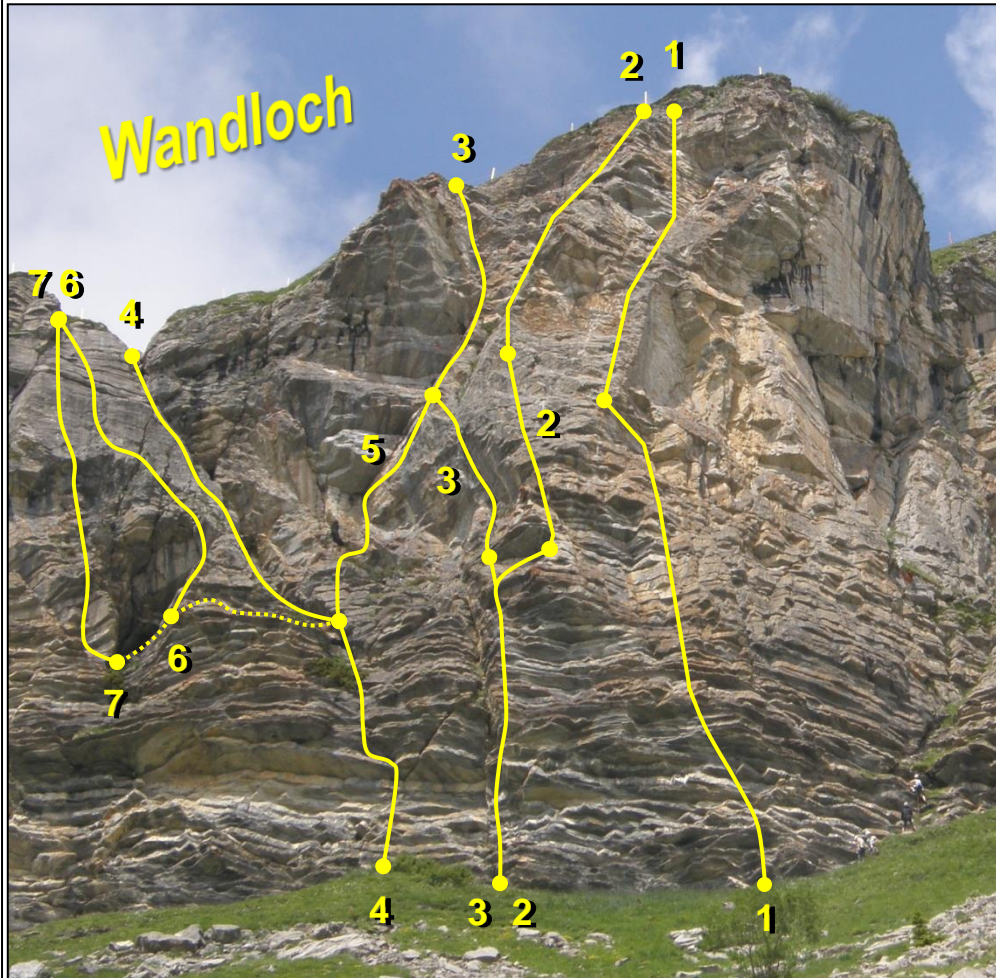

Topo 16 Sektor 5

1	Adventure Factory, 2 SL	5 c +	50 m
2	Herbstzytlose, 3 SL	5 c + / 5 c / 4 b	60 m
3	Panoramalift, 3 SL	5 c + / 6 b / 5 c	50 m
4	Luisbuüb, 2 SL	5 b / 4 a	50 m
5	Umwäg, 1 SL	5 a	15 m
6	Höhlengnom, 1 SL	5 c	20 m
7	Luzifer, 1 SL	6 a +	25 m