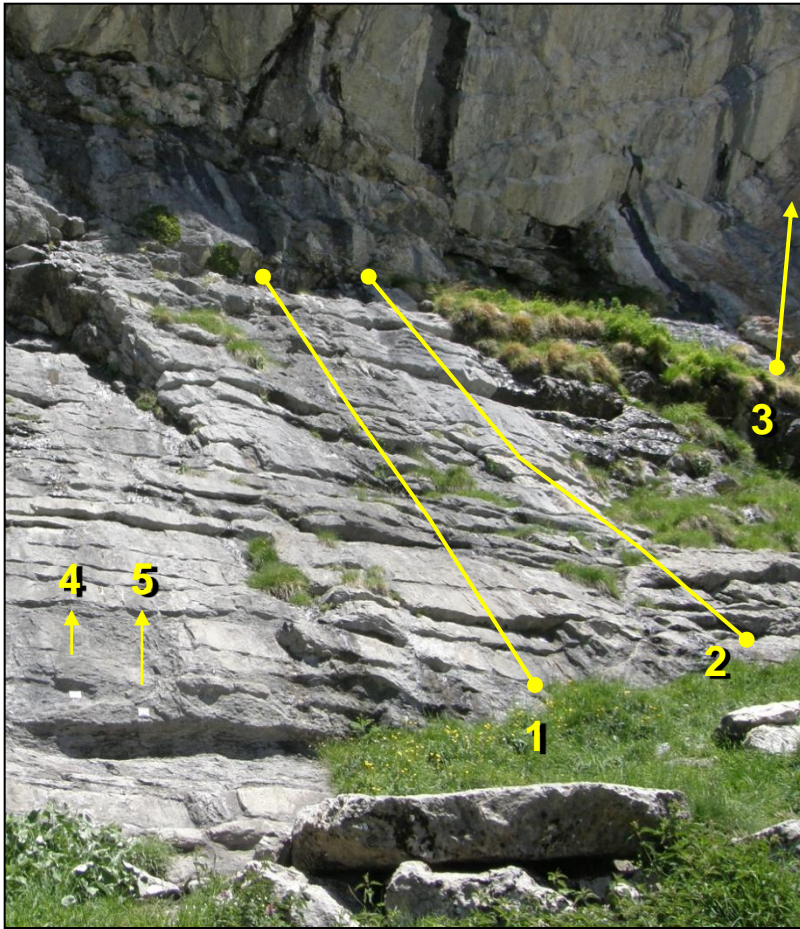

Topo 7

Sektor 1

1	Wassertröpfli	3 b	15 m
2	Sturzbächli	3 c	15 m
3	Schneefrässer	6 a +	12 m
4	Schneeluft	Topo 6	
5	Bananasplit	Topo 6