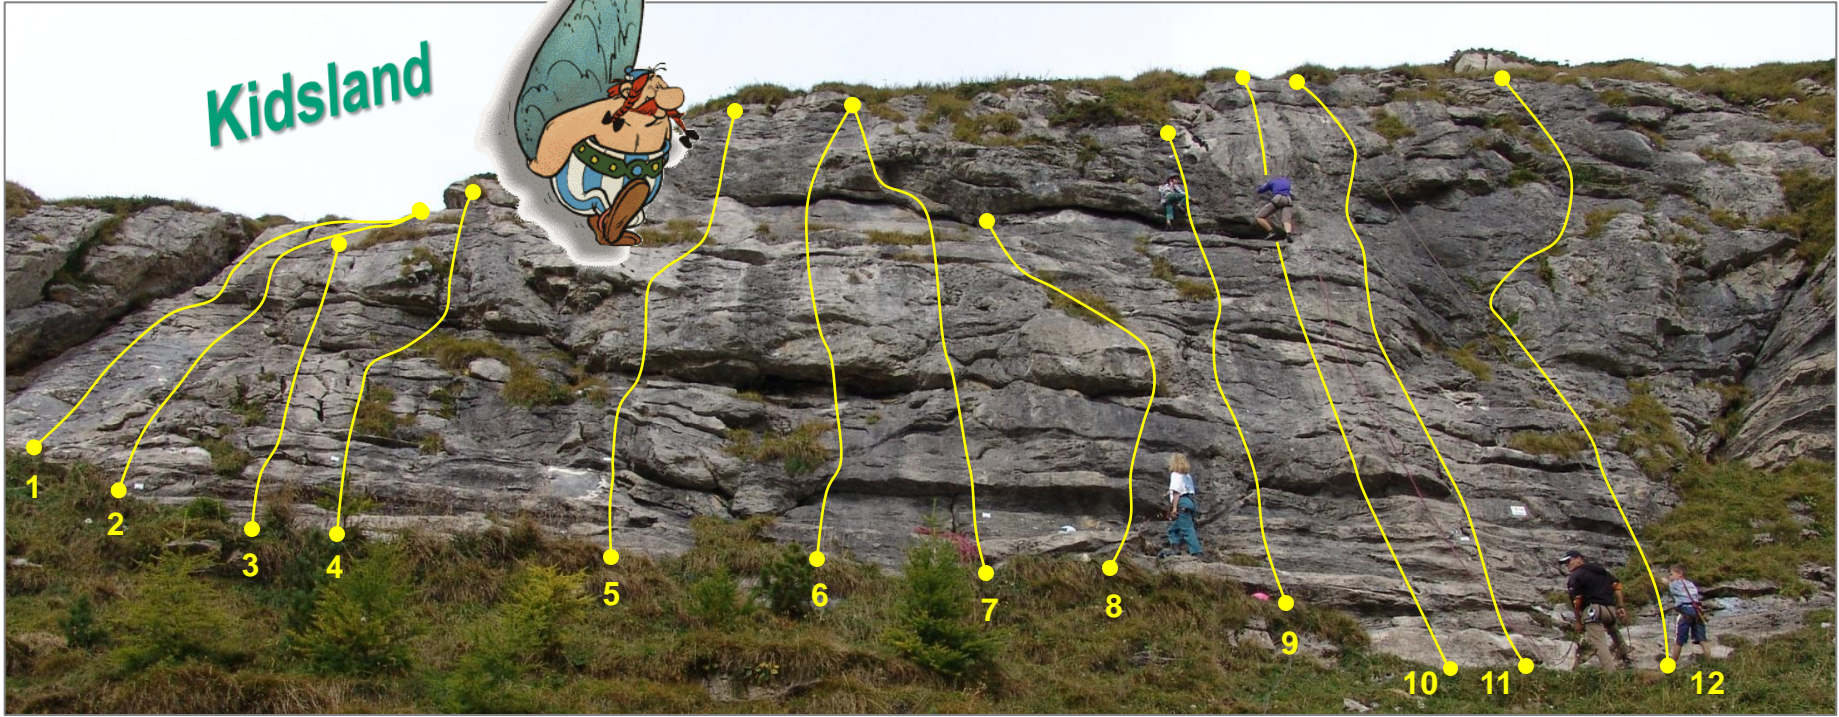

SPORTKLETTERN

Boni

c: 2014, Hans Ettlin

Topo 1

Sektor 1

1		Donald Duck	3 a	20 m
2		Mickymaus	3 b	20 m
3		Pingu	3 b	12 m
4		Goofy	3 b	18 m

5		Asterix	5 a	20 m
6		Obelix	5 a	20 m
7		Dasy	4 b	20 m
8		Pinoccio	3 b	15 m

Topo 5

Sektor 1

1	Minisplit	5 b	15 m
2	So So	5 c	10 m
3	Strubäli / Chopf, 2 SL	5 b / 7 b	15 m / 15 m
4	Zwärgli	5 b	15 m
5	Leiterli / Titlis, 2 SL	4 c / 7 b	15 m / 15 m

6	Langarm	4 b	10 m
7	Stägli	4 a	10 m
8	diä Churz	3 b	10 m
9	Chasperli	3 a	10 m
10	Hop de Bäsä	3 b	10 m

10	Vreni	6 a	25 m
11	Sportbahnen, Abseiler 30 m	6 a	25 m
12	Peak Bergsport, Abseiler 30 m	6 a +	25 m
13	Distelboden	6 a	25 m
14	Buchers Stägli	6 a +	35 m
15	Fruttli, 2 SL	5 b / 7 a	40 m
16	El Corazon, 2 SL	5 a / 6 c	40 m
17	Armä Kurt	6 a +	35 m
18	Ursi spezial	4 a	23 m

Topo 19 Sektor 7

1	Knackig, 2 SL	6 a (2 Pa), 5 c+	60 m
2	Eggä und Kantä, 3 SL	6 b, 6 b, 6 a	60 m
3	Studentenfutter, 3 SL	5 c, 5 c, 5 c	60 m
4	Dopplereffekt, 2 SL	6 b+, 6 b	60 m
5	Ännet de Gränzä, 2 SL	6 b+, 6 c	50 m