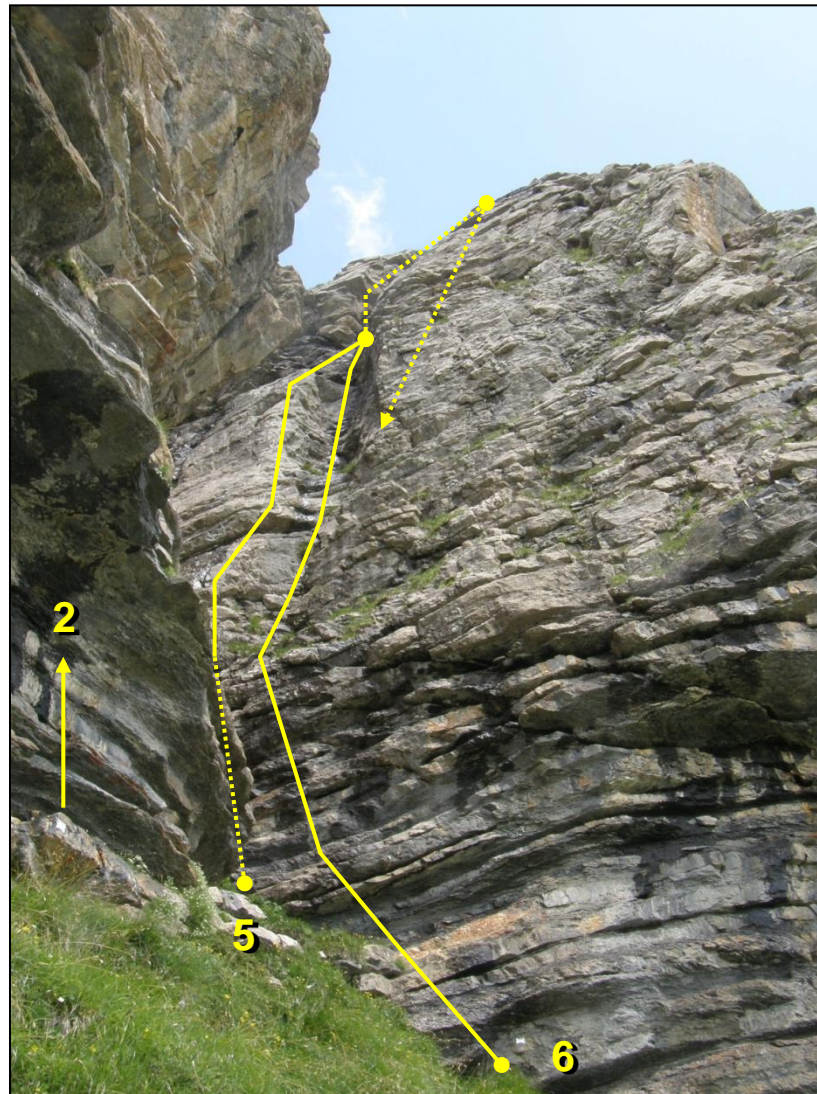

Topo 13

Sektor 3

5	J+S Pfyler	5 a	25 m
6	Halfpipe, 2 SL, Abseiler 30 m	5 a / 4 b	40 m