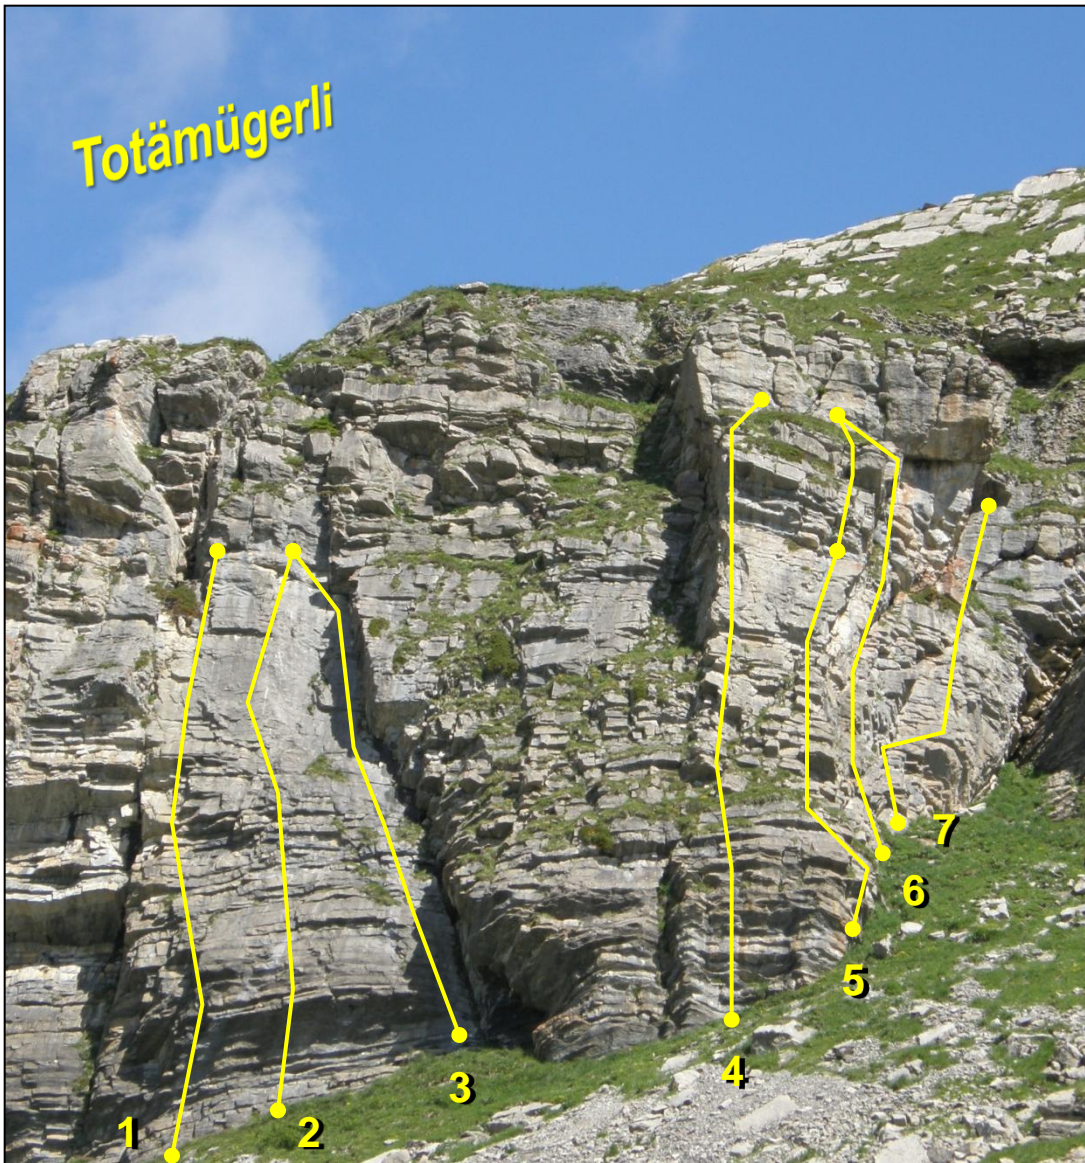

Topo 10 Sektor 2

1	Heiwrächä	6 a	30 m
2	Burditräger	6 a +	30 m
3	Blächäwäg	5 b	30 m
4	Totämügerli	5 c	40 m
5	Schöppälimunggi, 2 SL	4 b 5 c	25 m 10 m
6	Holderbäsele	5 a	30 m
7	Züberlihoger	5 c	25 m