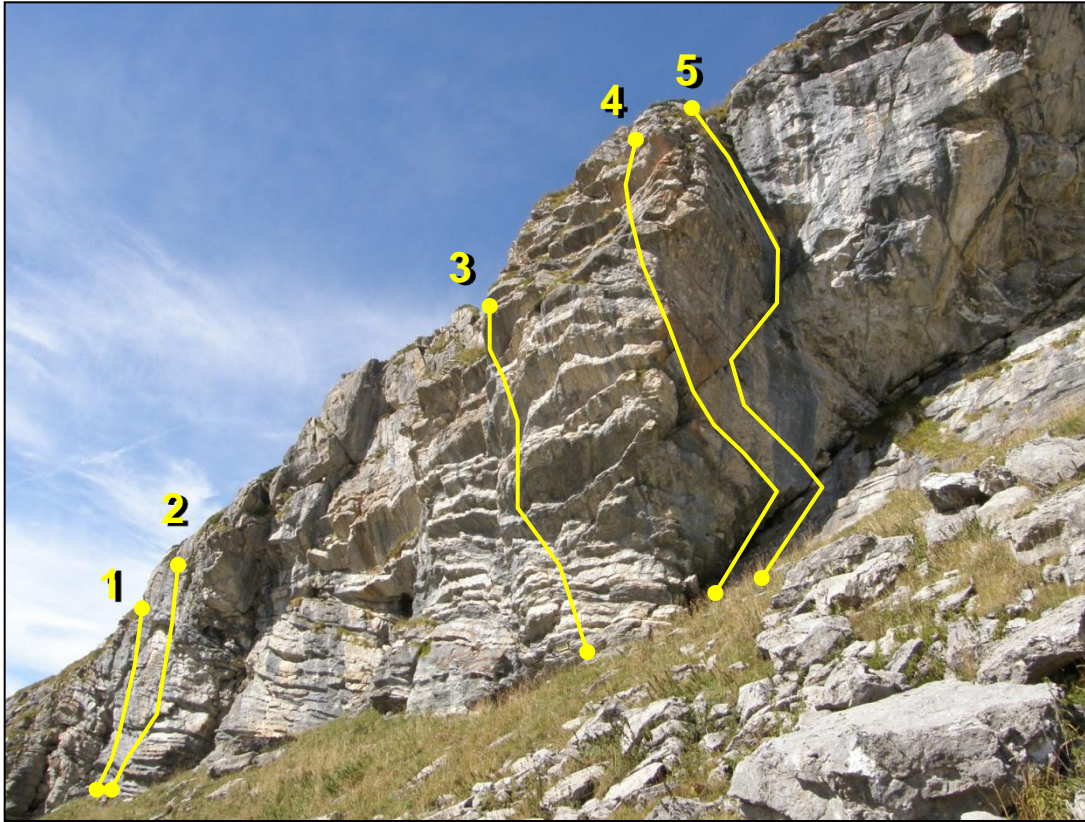

Topo 2

Sektor 1

1	Baschi im Glück	6 a	12 m
2	Tesorino	7 a	13 m
3	Eiger Live	7 a	15 m
4	Kurväwasser	6 c	20 m
5	Dryangel	6 a +	20 m