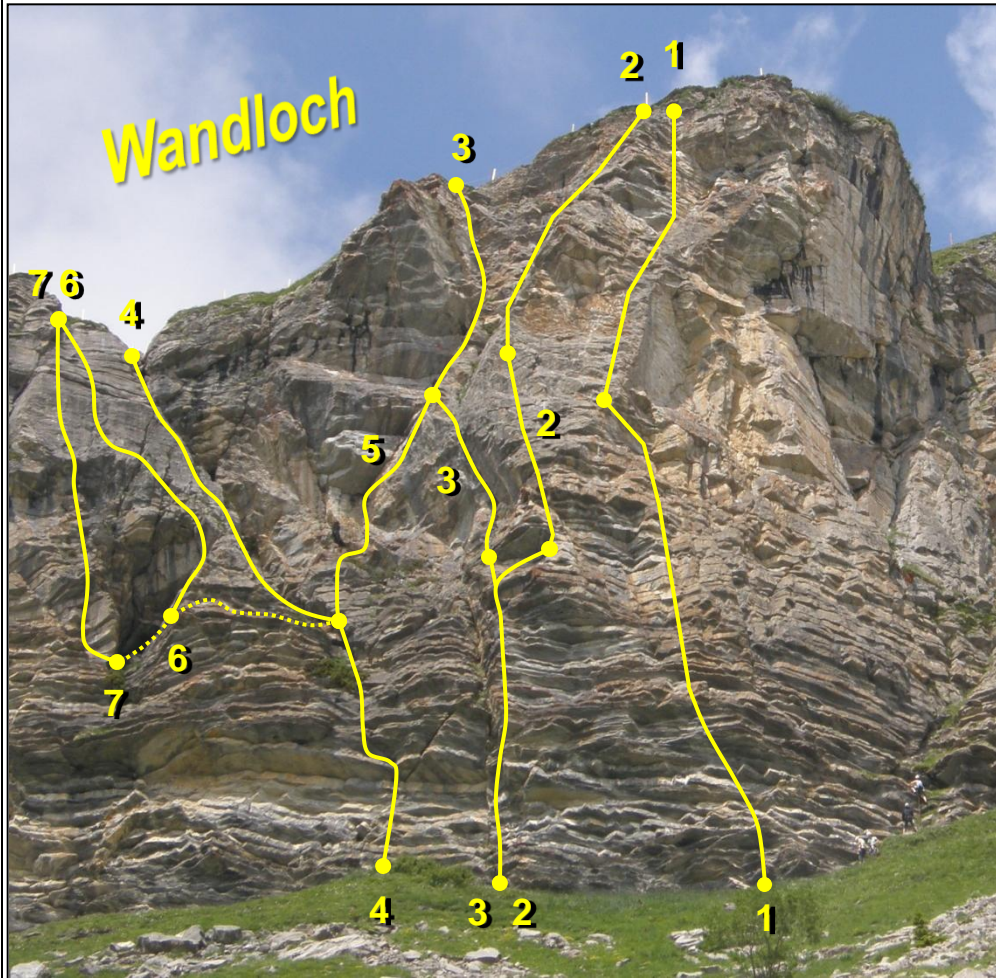

Topo 15

Sektor 4

1	Weidmannsheil, 2 SL	6 b	50 m
2	Keiler	7 a	25 m
3	Steigeiss	6 b	35 m

4	Hasi	6 a	35 m
5	Bärgfink	5 c	30 m

Topo 16 Sektor 5

1	Adventure Factory, 2 SL	5 c +	50 m
2	Herbstzytlose, 3 SL	5 c + / 5 c / 4 b	60 m
3	Panoramalift, 3 SL	5 c + / 6 b / 5 c	50 m
4	Luisbuüb, 2 SL	5 b / 4 a	50 m
5	Umwäg, 1 SL	5 a	15 m
6	Höhlengnom, 1 SL	5 c	20 m
7	Luzifer, 1 SL	6 a+	25 m