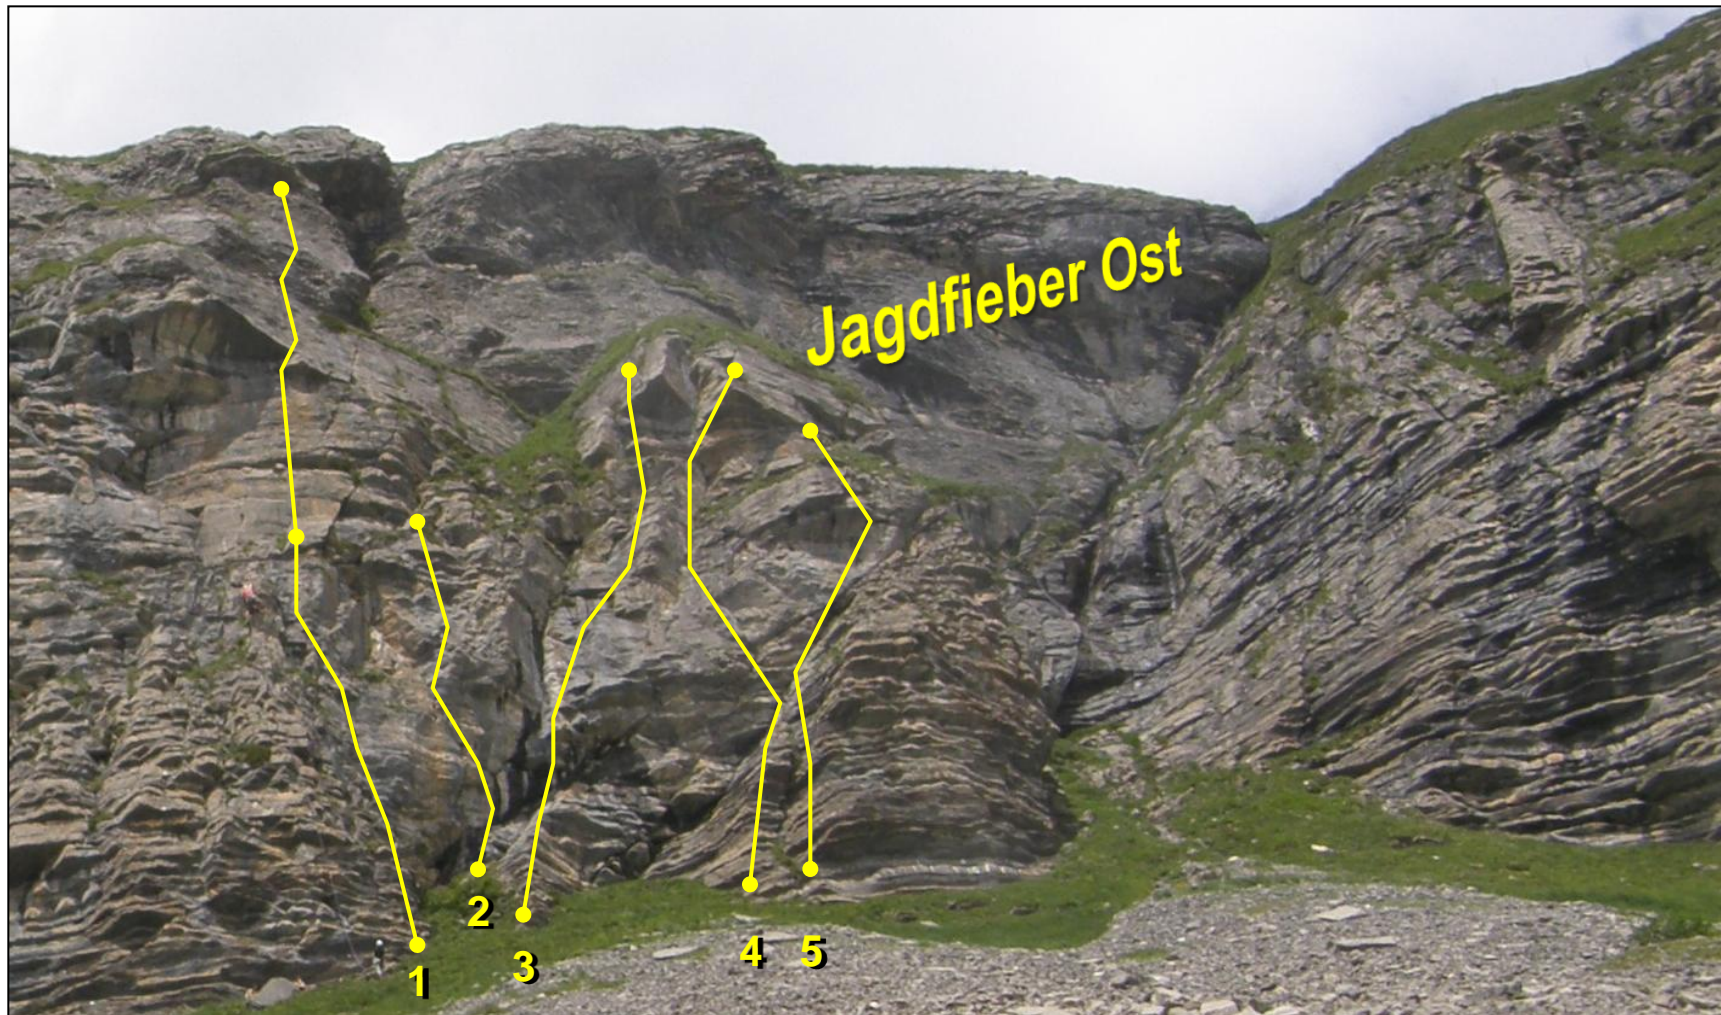

Topo 15

Sektor 4

1	Weidmannsheil, 2 SL	6 b	50 m
2	Keiler	7 a	25 m
3	Steigeiss	6 b	35 m

4	Hasi	6 a	35 m
5	Bärgfink	5 c	30 m