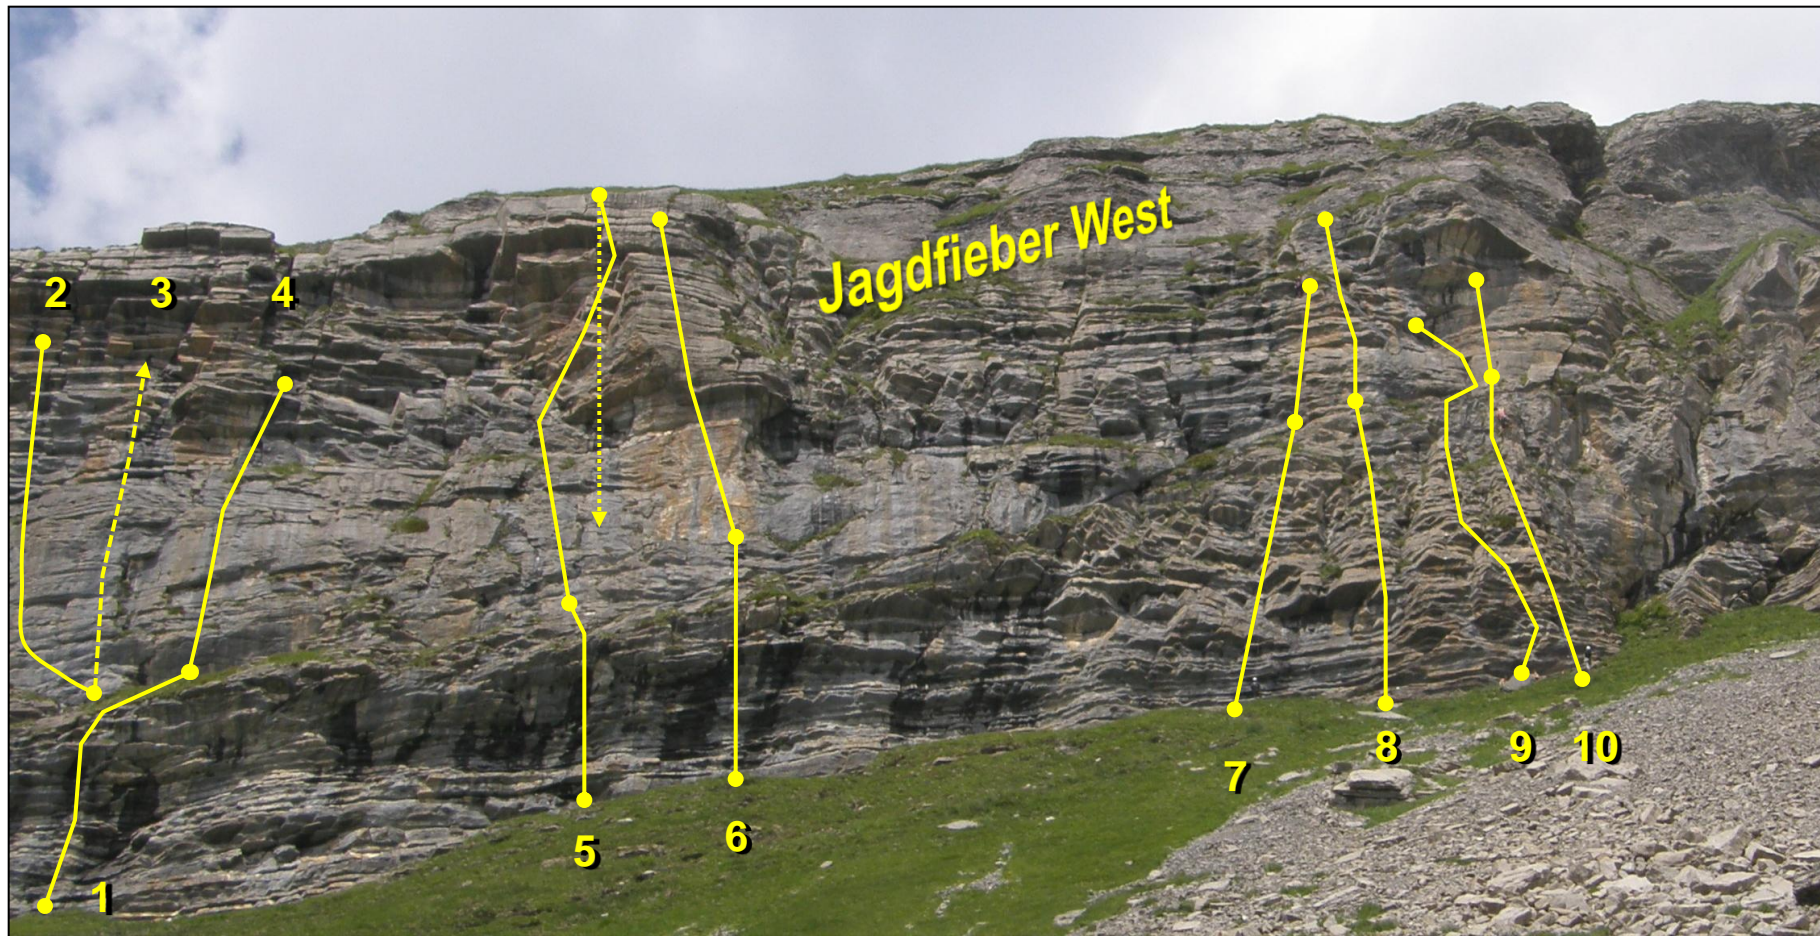

Topo 14 Sektor 4

1	Zuägang	6 a +	20 m
2	Edelwiis	6 b	25 m
3	Projekt		
4	Gloggäbluämä	6 b +	20 m
5	Steimandli, 2 SL	6 a + / 6 a	55 m

6	Steihustoast, 2 SL	6 b	55 m
7	Jager, 2 SL	5 c +	45 m
8	Hochsitz, 2 SL	5 c +	50 m
9	Adlerhorst	4 c	35 m
10	Gemstürmli, 2 SL	5 c / 6 a +	40 m