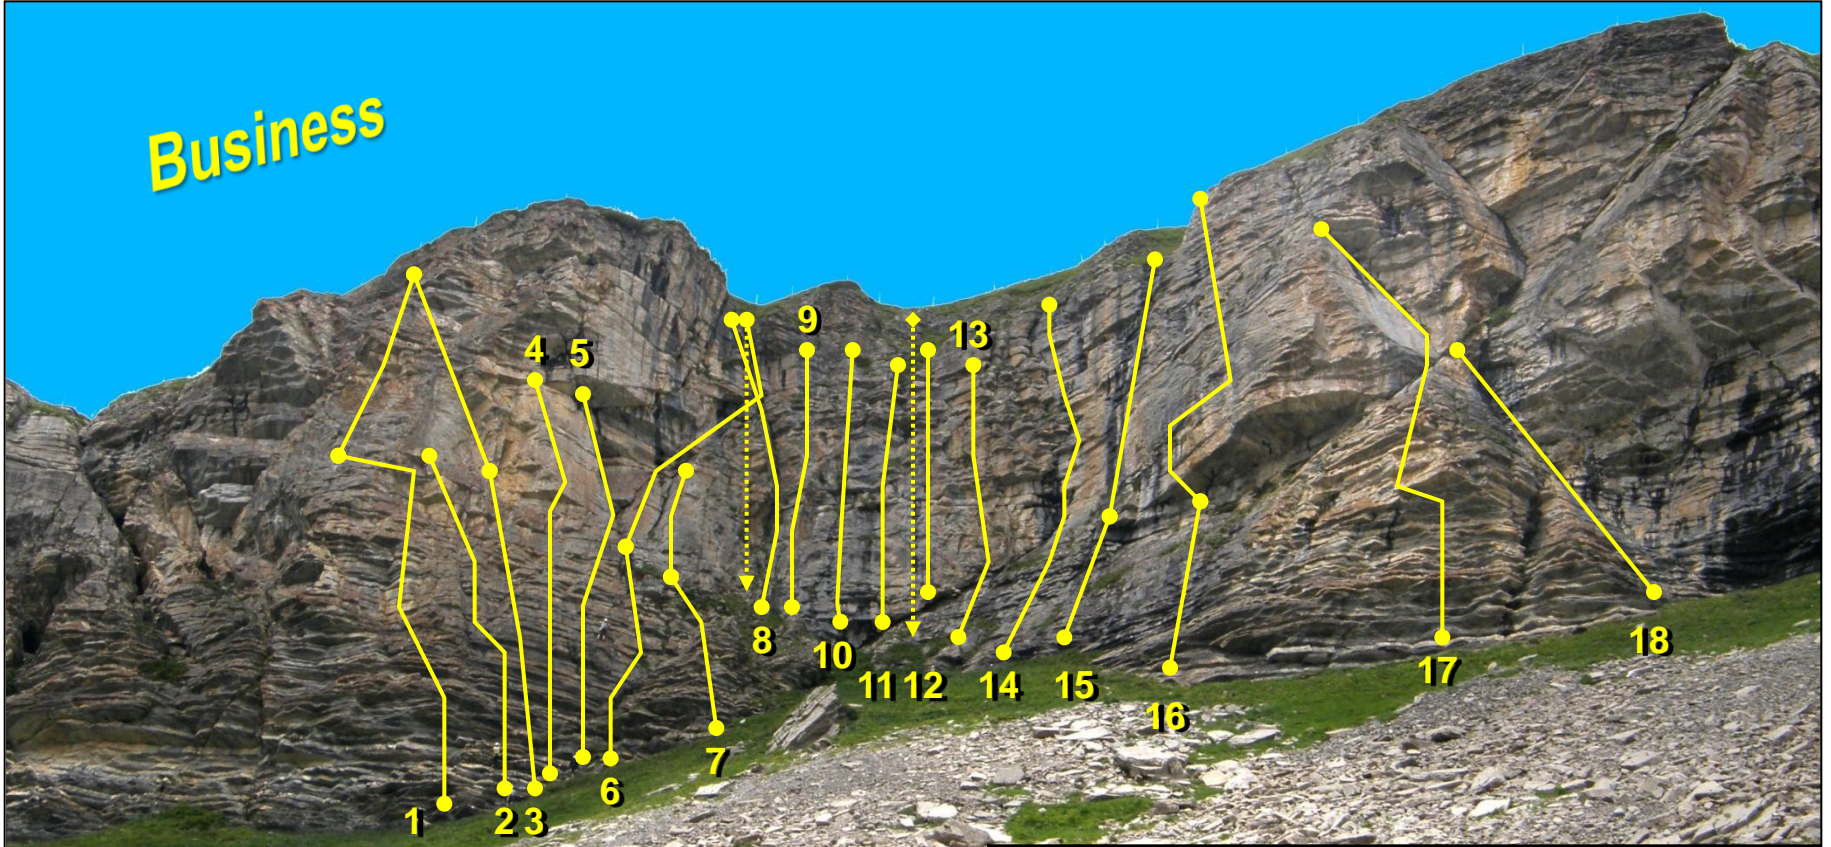

Topo 17

Sektor 5

Business

1	Adventure Factory, 2 SL	5 c +	50 m
2	Ruedi-Helen	5 b	25 m
3	Bärgfridä, 2 SL	5 c / 6 b	50 m
4	Posthuis	6 b	30 m
5	Tecnica	5 c	30 m
6	Bonistock, 2 SL, Abseiler 30 m	4 a / 5 a	50 m
7	Glogghuis, 2 SL	3 c / 5 c	35 m
8	Gänterli	5 c +	30 m
9	Wysi Pfyler	5 c +	25 m

10	Vreni	6 a	25 m
11	Sportbahnen, Abseiler 30 m	6 a	25 m
12	Peak Bergsport, Abseiler 30 m	6 a +	25 m
13	Distelboden	6 a	25 m
14	Buchers Stägli	6 a +	35 m
15	Fruttli, 2 SL	5 b / 7 a	40 m
16	El Corazon, 2 SL	5 a / 6 c	40 m
17	Armä Kurt	6 a +	35 m
18	Ursi spezial	4 a	23 m