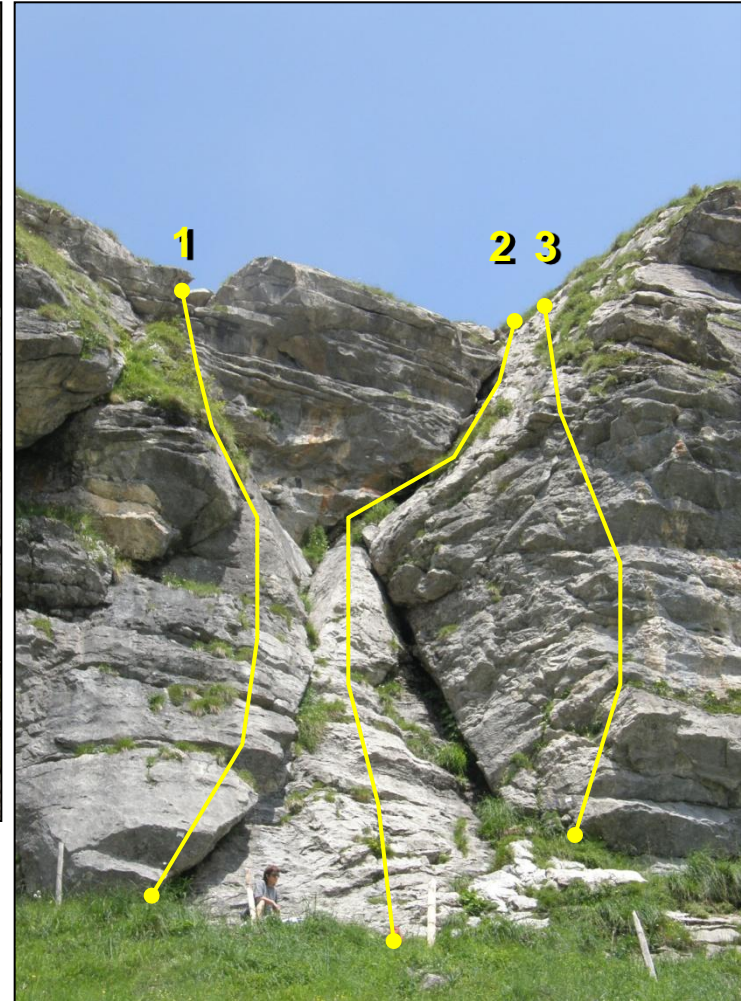

Topo 3

Sektor 1

1	Muiggäpfiff	5 a	20 m
2	Blauer Pfeil	3 c	20 m
3	Anfängerglück	5 a	20 m