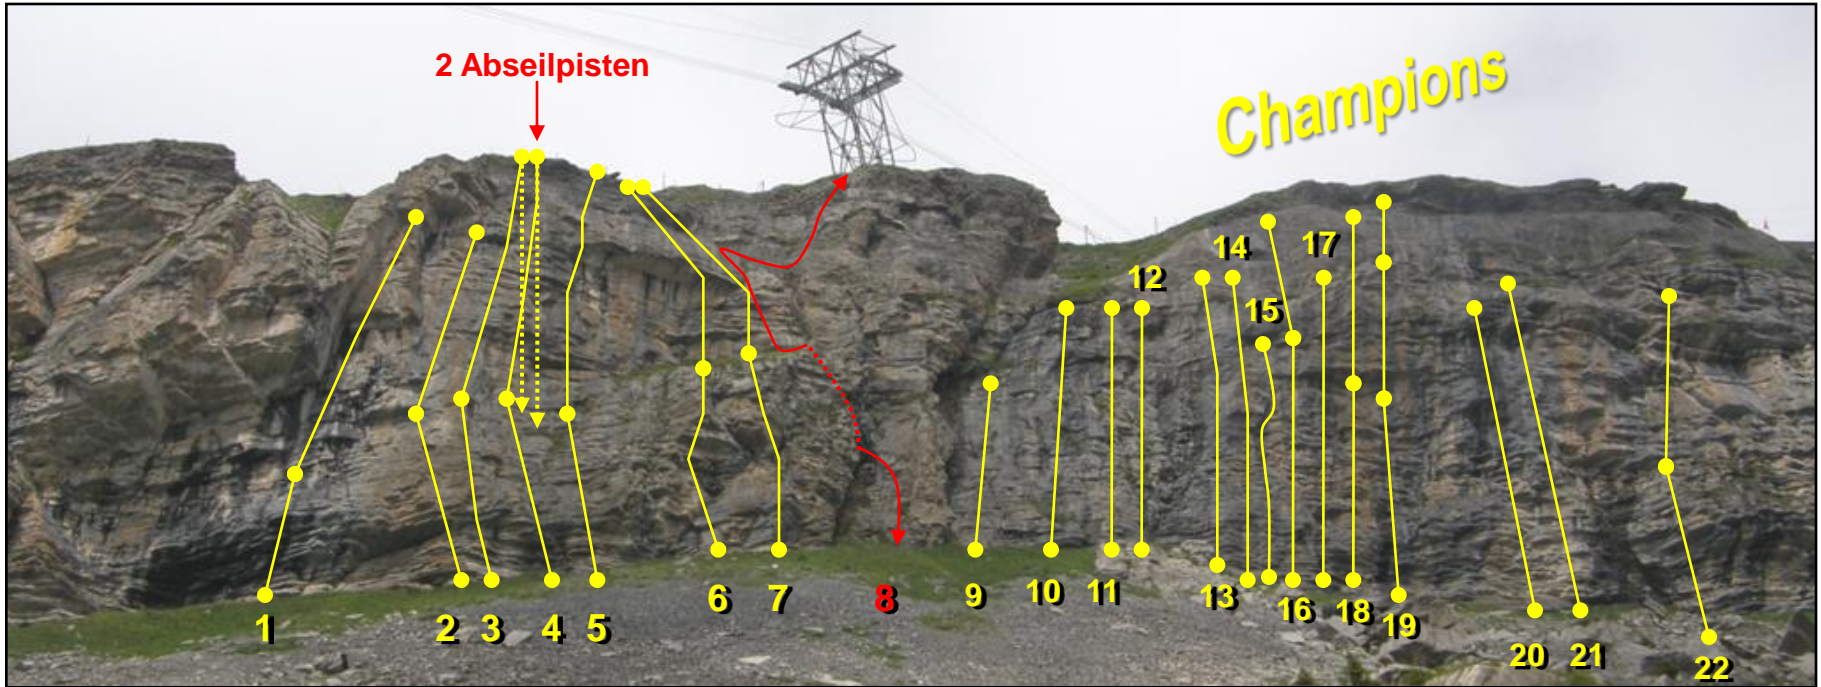

Topo 17

Sektor 5

Business

1	Adventure Factory, 2 SL	5 c +	50 m
2	Ruedi-Helen	5 b	25 m
3	Bärgfridä, 2 SL	5 c / 6 b	50 m
4	Posthuis	6 b	30 m
5	Tecnica	5 c	30 m
6	Bonistock, 2 SL, Abseiler 30 m	4 a / 5 a	50 m
7	Glogghuis, 2 SL	3 c / 5 c	35 m
8	Gänterli	5 c +	30 m
9	Wysi Pfyler	5 c +	25 m

10	Vreni	6 a	25 m
11	Sportbahnen, Abseiler 30 m	6 a	25 m
12	Peak Bergsport, Abseiler 30 m	6 a +	25 m
13	Distelboden	6 a	25 m
14	Buchers Stägli	6 a +	35 m
15	Fruttli, 2 SL	5 b / 7 a	40 m
16	El Corazon, 2 SL	5 a / 6 c	40 m
17	Armä Kurt	6 a +	35 m
18	Ursi spezial	4 a	23 m

Topo 18

Sektor 6

1	Eiselin Sports Heaven, 2 SL	6 b / 6 c	45 m
2	Tobago, 2 SL	5c+ / 6a	45 m
3	Gemsy, 2 SL, Durchstieg, Abseilpiste 50 m	5c+/6a+	50 m
4	Steiruitä, 2 SL, Durchstieg, Abseilpiste 50 m	6a+ / 6b	50 m
5	Eiselins Fyrabig, 2 SL	6a+ / 6b	50 m
6	Borhogge Steffi, 2 SL	4 c / 5 a	50 m
7	Shalom, 2 SL	5c+ / 4c	45 m
8	Fruttli-Klettersteig		60 m
9	Akelei	5 c	20 m
10	Steichuiz	6 a	25 m
11	Sagähans	6 a +	25 m